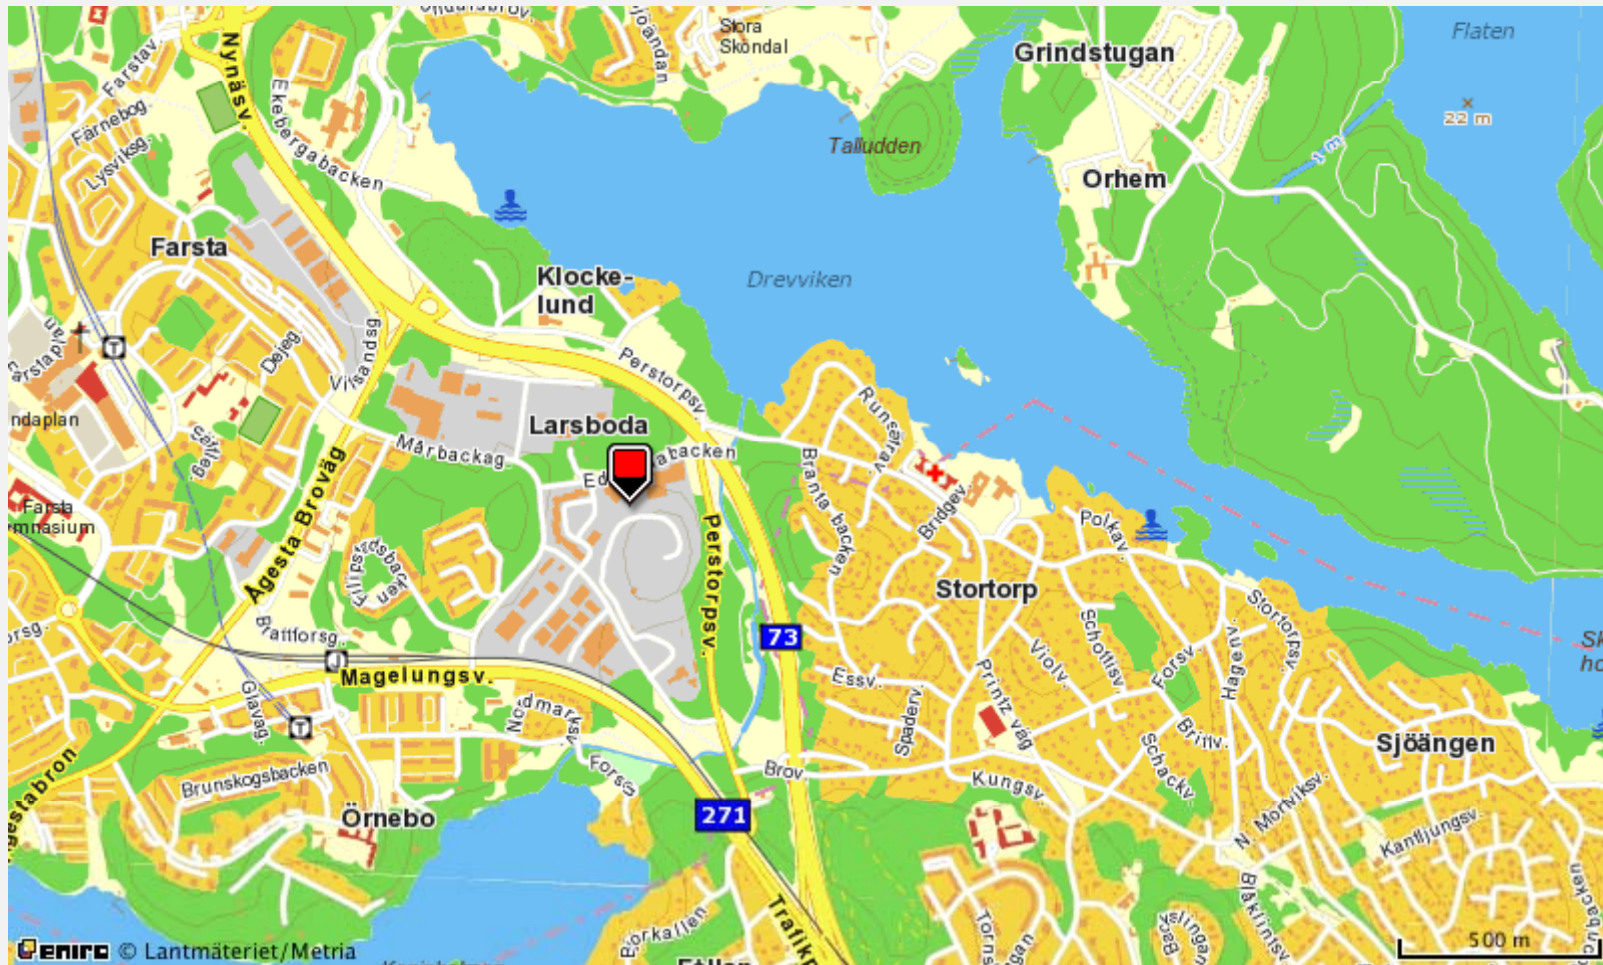

FARSTA FÖRETAGSSOMRÅDE

Välkommen till oss

Kan det bli bättre ?

Kolla läget

Enkelt att komma hit

Utmärkta kommunikationer

Två **busslinjer** kör Mårbackagatan fram

Ytterligare två **busslinjer** kör Edsvallabacken ner

Tunnelbana Farsta Strand (12 min promenad)

Pendeltåg Farsta Strand (10 min promenad)

Kanonläge nära Nynäsvägen

I Farsta företagsområde är det enkelt och oftast gratis att parkera

Det byggs nytt i området

Moderna etablerade fastigheter